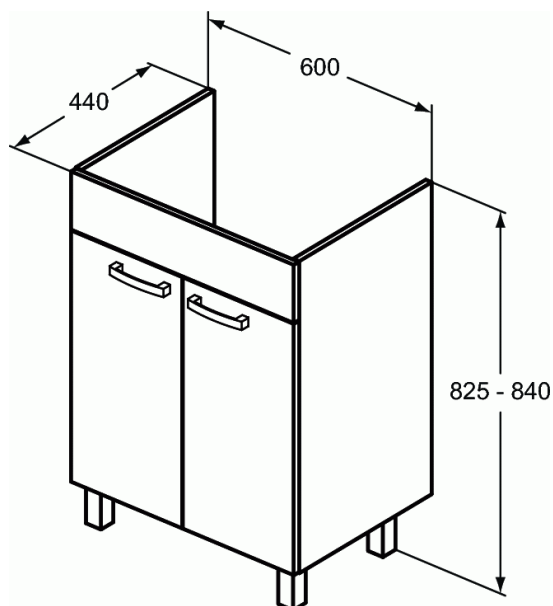

### Unitate de lavoar 60 cm, stativa

#### Unitate de lavoar 60 cm, stativa

Pe pardoseala

2 sertare, sistem inchidere lenta, 2 manere

4 picioare

Include: Set de fixare

Recomandat: sifon economie de spatiu EE23033967 (va rugam comandati separat)

#### VARIANTA PRODUS

Unitate de lavoar 80 cm, stativa

E3241